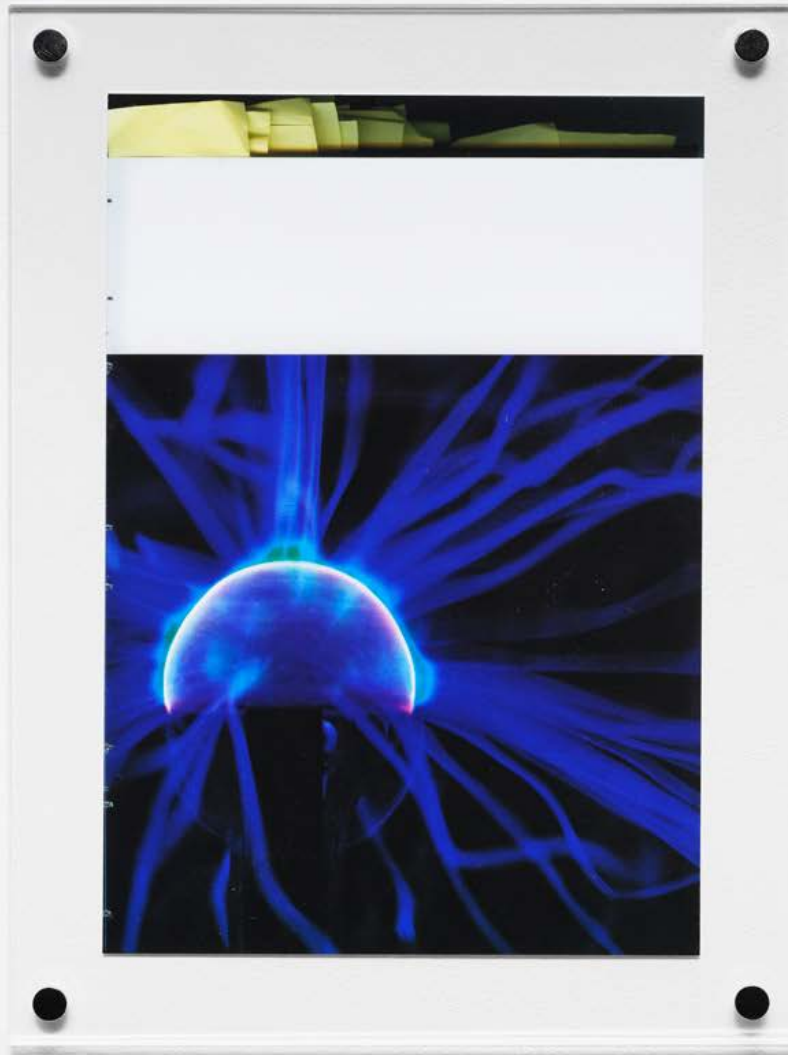

SAFE SAFE SAFE SAFE SAFE SAFE SA

Magnetic scan 2, 2020
print on Photorag Hahnemühle BW 310g: 29 x 20 cm
frame: 35,5 x 27 cm
Edition de 3 + 2 AP

Magnetic scan 2, 2020
print on Photorag Hahnemühle BW 310g: 29 x 20 cm
frame: 35,5 x 27 cm
Edition de 3 + 2 AP